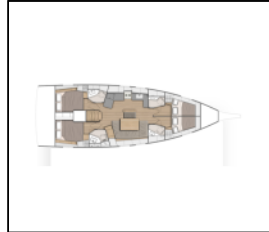

Segelyacht Oceanis 46.1 Just Dream

Yacht ID:	13021
Yacht type:	Segelyacht
Yacht:	Oceanis 46.1 Just Dream
Marina:	Türkei / Göcek Mucev Marina
Production year:	2023
Cabins:	4
Deposit:	3.000,00 €

Bordküche: Backofen, Gasflasche, Herd, Kühlschrank, Pantryausrüstung, Warmes Wasser,
Deckausrüstung: Anker mit Kette, Ankerkettenzähler, Badeleiter, Badeplattform, Beiboot, Bilgenpumpe - Manuell, Bimini Top, Bootsmannstuhl, Cockpittisch, Deckschrubber (deckbürste), Diesel Trichter, Dieselkanister, Elektrische Ankerwinde, Fender, Festmacher, Gangway, Heckdusche, Impeller, Kugelfender, Kunststoff-Eimer (Pütz), Rep. set f. Beiboot, Reserve Motoröl, Schwarzer Ball, Sprayhood, Teak im Cockpit, Wasserschlauch, Winkskurbeln,
Interieur: Barometer, Schiffsuhr,
Komfort: Bettwäsche und Handtücher, Cockpit Kissen,
Navigation: AIS, Autopilot, Bugstrahlruder, Compass, Fernglas, GPS Kartenplotter - Cockpit, Hafenhandbuch, Radarreflektor, Seekarten, Tridata,
Wind/Geschwindigkeits/Tiefeninstrumente,
Sicherheitsausrüstung: Blitzboje, Erste-Hilfe-Kit (Bordapotheke), Feuerlöschdecke, Feuerlöscher, Flickzeug, Motor-Ersatzteile, Nebelhorn, Notpinne, Rettungsinsel, Schwimmwesten, Search light, Seenotsignale, Signalraketen und Fackeln (signalflamme), UKW Funk, Wantenschneider, Werkzeugset,
Unterhaltung: Außenlautsprecher, FUSION sound system, Schnorchelausrüstung,
Yachtelektrik: 12V Steckdose, 220V Stecker, Batteriewächter, E-Landanschluss 220 V, elektrische Bilgenpumpe, Heizung, Inverter, Ladegerät, Service Batterien, Shore Netzkabel, Solar Panel, Starterbatterie, Wasserkocher,