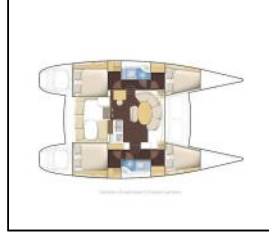

## Katamaran Lagoon 380 Pampero

Yacht ID:	12985
Yacht type:	Katamaran
Yacht:	<a href="#">Lagoon 380 Pampero</a>
Marina:	Seychellen / Seychelles, Mahe
Production year:	2018
Cabins:	4 + 2
Deposit:	6.000,00 €

**Bordküche:** Backofen, Herd, Kühlschrank, Tiefkühlfach, Warmes Wasser,  
**Deckausrüstung:** Außenborder, Badeleiter, Beiboot, Bimini Top, Cockpittisch, Davit, Elektrische Ankerwinde, Grill, Heckdusche,  
**Interieur:** Verwandelbarer Tisch im Salon,  
**Komfort:** Bettwäsche, Cockpit Kissen, Handtücher,  
**Navigation:** Autopilot, GPS Kartenplotter, Sonar, Tachometer, Windmesser,  
**Segel:** Lazy bag, Lazy jacks,  
**Sicherheitsausrüstung:** Fäkalientank, UKW Funk,  
**Unterhaltung:** Angelrute, Außenlautsprecher, Radio CD-Spieler, Schnorchelausrüstung, TV,  
**Yachtelektrik:** 12V Steckdose, 220V Stecker, E-Landanschluss 220 V, Inverter, Ladegerät, Solar Panel,