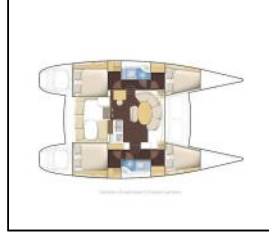

Katamaran Lagoon 380 Papanga

Yacht ID:	12984
Yacht type:	Katamaran
Yacht:	Lagoon 380 Papanga
Marina:	Seychellen / Seychelles, Mahe
Production year:	2019
Cabins:	4 + 2
Deposit:	6.000,00 €

Bordküche: Backofen, Herd, Kühlschrank, Tiefkühlfach, Warmes Wasser,
Deckausrüstung: Außenborder, Badeleiter, Beiboot, Bimini Top, Cockpittisch, Davit, Elektrische Ankerwinde, Grill, Heckdusche,
Interieur: Verwandelbarer Tisch im Salon,
Komfort: Bettwäsche, Cockpit Kissen, Handtücher,
Navigation: Autopilot, GPS Kartenplotter, Sonar, Tachometer, Windmesser,
Segel: Lazy bag, Lazy jacks,
Sicherheitsausrüstung: Fäkalientank, UKW Funk,
Unterhaltung: Angelrute, Außenlautsprecher, Radio CD-Spieler, Schnorchelausrüstung, TV,
Yachtelektrik: 12V Steckdose, 220V Stecker, E-Landanschluss 220 V, Inverter, Ladegerät, Solar Panel,