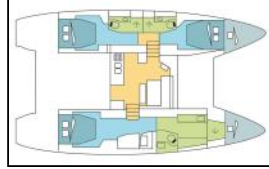

## Katamaran Lagoon 46 OW RapsCALLION

**Bordküche:** Kühlschrank, Tiefkühlfach, Warmes Wasser,  
**Deckausrüstung:** Badeleiter, Beiboot, Bimini Top, Davit,  
Elektrische Ankerwinde, Heckdusche,  
**Interieur:** Elektrischer Ventilator,  
**Navigation:** Autopilot, Depthsounder, GPS, Log/speed  
instrument, Navigationsset, Windex, Windmesser,  
**Sicherheitsausrüstung:** Sicherheitsausrüstung, UKW Funk,  
**Unterhaltung:** Außenlautsprecher, CD Player,  
**Yachtelektrik:** Klimaanlage, Service Batterien,  
Starterbatterie, Steckdose 220V, 12 V, Wassermacher -  
desalinator,

Yacht ID: 12932  
Yacht type: Katamaran  
Yacht: [Lagoon 46 OW RapsCALLION](#)  
Marina: Seychellen / Seychelles, Eden Island  
Marina  
Production year: 2021  
Cabins: 3 + 2  
Deposit: 1.500,00 €

**front.CHARTERS\_BOOKING\_LIST\_AVAILABILITY**