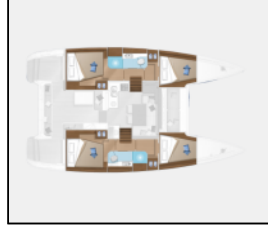

Katamaran Lagoon 40 Paco

Yacht ID:	12906
Yacht type:	Katamaran
Yacht:	Lagoon 40 Paco
Marina:	Kroatien / Marina Novi, Novi Vinodolski
Production year:	2022
Cabins:	4 + 1
Deposit:	3.500,00 €

Bordküche: Backofen, Gas-Kocher, Kühlschrank, Pantryausrüstung, Tiefkühlfach, Warmes Wasser,
Deckausrüstung: Beiboot mit Außenborder, Cockpittisch, Davit, Elektrische Ankerwinde, Fender, Gangway, Teakholz im Cockpit,
Komfort: Bettwäsche, Handtücher,
Navigation: AIS, Autopilot, Compass, GPS Kartenplotter, Hafenhandbuch, Seekarten, Tridata,
Segel: Elektrische Winsch,
Sicherheitsausrüstung: Erste-Hilfe-Kit (Bordapotheke), Feuerlöscher, Nebelhorn, Rettungsinsel, Rettungsringe, Schwimmwesten, Signalraketen und Fackeln (signalflamme), UKW Funk,
Unterhaltung: Außenlautsprecher, Radio CD mp3 player, Stand up paddle (SUP) - FREE, Wi-Fi Internet,
Yachtelektrik: E-Landanschluss 220 V, elektrische Bilgenpumpe, Generator, Inverter, Klimaanlage, Ladegerät, Shore Netzkabel,