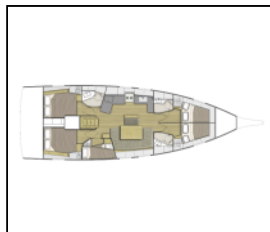

Segelyacht Oceanis 46.1 Chrisel

Bordküche: Kühlschrank, Warmes Wasser,
Deckausrüstung: Bimini Top, Cockpittisch, Elektrische Ankerwinde, Sprayhood,
Interieur: Ventilatoren in allen Kabinen,
Navigation: Autopilot, Bugstrahlruder, GPS Kartenplotter - Cockpit, Wind/Geschwindigkeits/Tiefeninstrumente,
Sicherheitsausrüstung: Fäkalientank,
Unterhaltung: Außenlautsprecher, Radio CD mp3 player,
Yachtelektrik: Solar Panel,