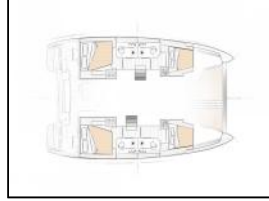

## Katamaran Excess 12 Aeolian Odyssey

Yacht ID:	12790
Yacht type:	Katamaran
Yacht:	<a href="#">Excess 12 Aeolian Odyssey</a>
Marina:	Griechenland / Preveza Main Port
Production year:	2022
Cabins:	4 + 1
Deposit:	3.500,00 €

**Bordküche:** Kühlschrank,

**Deckausrüstung:** Beiboot, Bimini Top, Elektrische Ankerwinde, Fernbedienung für Ankerwinde mit Kettenzähler am Steuerstand, Gangway, Heckdusche, Sprayhood,

**Interieur:** Ventilatoren in allen Kabinen,