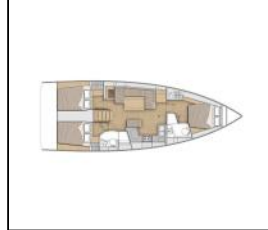

12775

Segelyacht

[Oceanis 40.1 Elma](#)

Griechenland / Lefkas, D-Marin

2022

3

2.500,00 €

Bordküche: Kühlschrank, Pantryausrüstung, Warmes Wasser,

Deckausrüstung: Außenborder, Badeleiter, Badeplattform, Beiboot, Bimini Top, Cockpittisch, Elektrische Ankerwinde, Fender, Festmacher, Sprayhood, Winschkurbeln,

Interieur: Barometer, Schiffsuhr, Ventilatoren in allen Kabinen,