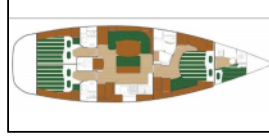

Segelyacht Beneteau 50 Tetina

Yacht ID:	12753
Yacht type:	Segelyacht
Yacht:	Beneteau 50 Tetina
Marina:	Griechenland / Lefkas main port
Production year:	1999
Cabins:	3 + 1
Deposit:	2.000,00 €

Bordküche: Backofen, Brotmaschine, Eiswürfelmaschine, Herd, Kaffeekanne, Kühlschrank, Pantryausrüstung, Tiefkühlfach, Warmes Wasser,
Deckausrüstung: Anchor winch remote control, Anker, Bar, Beiboot mit Außenborder, Bilgenpumpe - Manuell, Elektrische Ankerwinde, Fender, Festmacher, Grill, Heckdusche, Kanister für Kraftstoffe, Kunststoff-Eimer (Pütz), Oil filter, Teakdeck, Wasserkanister, Winskurbeln,
Interieur: Esstisch, Hair dryer,
Komfort: Cockpit Kissen, Decken, Handtücher, Liegetuch, Polster,
Navigation: AIS, Autopilot, Bugstrahlruder, Compass, Depthsounder, Fernglas, GPS Kartenplotter, GPS Kartenplotter - Cockpit, Helm station, Komplette Navigationsausrüstung, Radar, Radarreflektor, Seekarten,
Segel: Electric main sail winch, Elektrische Winsch, Gennaker, Lazy bag, Lazy jacks, Spinnaker pole, Sturmfock,
Sicherheitsausrüstung: Automatik-Schwimmweste, EPIRB-Distress radio beacons, Erste-Hilfe-Kit (Bordapotheke), Feuerlöscher, Lifebelts, Lifelines, Nebelhorn, Rettungsring mit Licht, Satellitentelefon, Sicherheitsausrüstung, Sicherheitslichter, UKW Funk, Werkzeugset,
Unterhaltung: Angelrute, DVD player, Kanu, Radio CD mp3 player, TV + DVD, Wi-Fi Internet,
Yachtelektrik: 220V Stecker, Generator, Inverter, Solar Panel, Steckdose 220V, 12 V, Wassermacher - desalinator, Wind generator,
Zusätzlich: Flag,