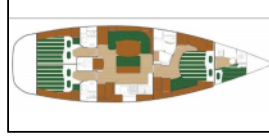

Segelyacht Beneteau 50 Tetina

Yacht ID:	12753
Yacht type:	Segelyacht
Yacht:	Beneteau 50 Tetina
Marina:	Griechenland / Lefkas main port
Production year:	1999
Cabins:	3 + 1
Deposit:	2.000,00 €

Bordküche: Backofen, Brotmaschine, Eiswürfelmaschine, Herd, Kaffeekanne, Kühlschrank, Pantryausrüstung, Tiefkühlfach, Warmes Wasser,
Deckausrüstung: Anchor winch remote control, Anker, Bar, Beiboot mit Außenborder, Bilgenpumpe - Manuell, Elektrische Ankerwinde, Fender, Festmacher, Grill, Heckdusche, Kanister für Kraftstoffe, Kunststoff-Eimer (Pütz), Oil filter, Teakdeck, Wasserkanister, Winskurbeln,
Interieur: Esstisch, Hair dryer,
Komfort: Cockpit Kissen, Decken, Handtücher, Liegetuch, Polster,
Navigation: AIS, Autopilot, Bugstrahlruder, Compass, Depthsonder, Fernglas, GPS Kartenplotter, GPS Kartenplotter - Cockpit, Helm station, Komplette Navigationsausrüstung, Radar, Radarreflektor, Seekarten,
Segel: Electric main sail winch, Elektrische Winsch, Gennaker, Lazy bag, Lazy jacks, Spinnaker pole, Sturmfock,
Sicherheitsausrüstung: Automatik-Schwimmweste, EPIRB-Distress radio beacons, Erste-Hilfe-Kit (Bordapotheke), Feuerlöscher, Lifebelts, Lifelines, Nebelhorn, Rettungsring mit Licht, Satellitentelefon, Sicherheitsausrüstung, Sicherheitslichter, UKW Funk, Werkzeugset,
Unterhaltung: Angelrute, DVD player, Kanu, Radio CD mp3 player, TV + DVD, Wi-Fi Internet,
Yachtelektrik: 220V Stecker, Generator, Inverter, Solar Panel, Steckdose 220V, 12 V, Wassermacher - desalinator, Wind generator,
Zusätzlich: Flag,