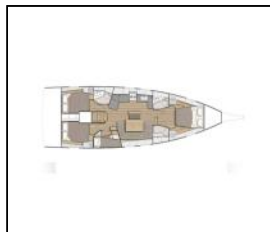

## Segelyacht Oceanis 46.1 First Line Naima

|                  |   |
|------------------|---|
| Yacht ID:        | 12735   |
| Yacht type:      | Segelyacht                                    |
| Yacht:           | <a href="#">Oceanis 46.1 First Line Naima</a> |
| Marina:          | Griechenland / Athens, Alimos marina          |
| Production year: | 2022  |
| Cabins:          | 4   |
| Deposit:         | 3.000,00 €                                    |

**Bordküche:** Kaffeemaschine, Kühlschrank, Warmes Wasser,  
**Deckausrüstung:** Außenborder, Beiboot, Bimini Top, Elektrische Ankerwinde, Gangway, Sprayhood, Teakdeck,  
**Interieur:** Elektrischer Ventilator, Verwandelbarer Tisch im Salon,  
**Komfort:** Bettwäsche, Cockpit Kissen,  
**Navigation:** Autopilot, Bugstrahlruder, GPS Kartenplotter - Cockpit,  
**Segel:** Elektrische Winsch,  
**Sicherheitsausrüstung:** UKW Funk,  
**Unterhaltung:** Außenlautsprecher, Fusion radio, Indoor-Lautsprecher,  
**Yachtelektrik:** Generator, Inverter, Klimaanlage, Solar Panel, USB Stecker,