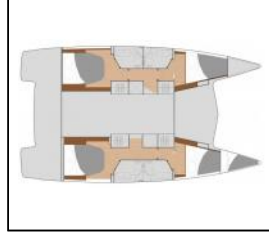

Katamaran Fountaine Pajot Isla 40 Blue Orion

| | |
|------------------|--|
| Yacht ID: | 12713 |
| Yacht type: | Katamaran |
| Yacht: | Fountaine Pajot Isla 40 Blue Orion |
| Marina: | Türkei / Fethiye, Yacht Classic Hotel Marina |
| Production year: | 2022 |
| Cabins: | 4 + 1 |
| Deposit: | 4.000,00 € |

Bordküche: Kühlschrank, Tiefkühlfach, Warmes Wasser,
Deckausrüstung: Anker mit Kette, Ankerwirbel, Außenborder, Badeplattform, Beiboot, Bimini Top, Elektrische Ankerwinde, Gangway, Heckdusche,
Interieur: Barometer, Elektrische Toilette, Thermometer,
Komfort: Cockpit Kissen,
Navigation: Autopilot, GPS Kartenplotter - Cockpit, Hafenhandbuch, Seekarten und nautische Reiseführer, Wind/Geschwindigkeits/Tiefeninstrumente,
Sicherheitsausrüstung: Automatische Schwimmweste, Kinderschwimmweste, Rettungsinsel, UKW Funk,
Unterhaltung: Portable Bluetooth speaker,
Yachtelektrik: Generator, Inverter, Klimaanlage, Ladegerät, Solar Panel,