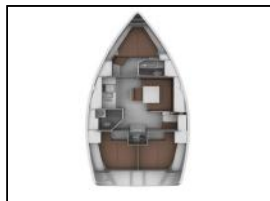

Segelyacht Bavaria Cruiser 40 Priceless

Yacht ID:	12686
Yacht type:	Segelyacht
Yacht:	Bavaria Cruiser 40 Priceless
Marina:	Türkei / Fethiye, Ece Saray Marina Resort
Production year:	2012
Cabins:	3
Deposit:	2.000,00 €

Bordküche: Backofen, Dishes, Gas-Kocher, Kühlschrank, Mikrowelle, Pantryausrüstung, Tiefkühlfach, Warmes Wasser,

Deckausrüstung: Anker, Außenborder, Badeleiter, Badeplattform, Bimini Top, Cockpittisch, Heckdusche, Sprayhood,