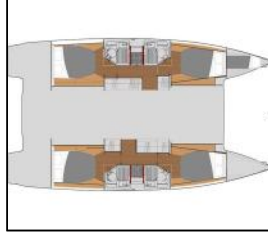

## Katamaran Fountaine Pajot Astrea 42 Penny Lane

**Bordküche:** Herd, Kühlschrank, Tiefkühlfach,  
**Deckausrüstung:** Beiboot mit Außenborder, Bimini Top, Davit, Elektrische Ankerwinde, Grill, Heckdusche,  
**Interieur:** Elektrische Toilette,  
**Komfort:** Cockpit Kissen,  
**Navigation:** Autopilot, GPS Kartenplotter, Helm station,  
**Segel:** Elektrische Winsch, Winsch,  
**Sicherheitsausrüstung:** Fäkalientank,  
**Unterhaltung:** Bose Sound System, Fusion radio,  
**Yachtelektrik:** 110 V Steckdose, Generator, Inverter, Klimaanlage, USB Stecker,