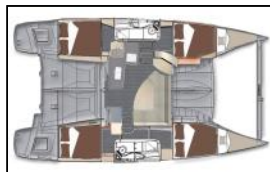

Katamaran Lipari 41 My Way

Yacht ID:	12591
Yacht type:	Katamaran
Yacht:	Lipari 41 My Way
Marina:	Türkei / Kas Marina
Production year:	2013
Cabins:	3 + 1
Deposit:	0,00 €

Bordküche: Backofen, Druckwassersystem, Kühlschrank, Mikrowelle, Spülmaschine, Tiefkühlfach, Warmes Wasser, Wasserpumpe,