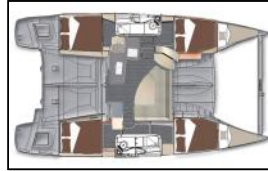

Katamaran Lipari 41 My Way

Yacht ID:	12591
Yacht type:	Katamaran
Yacht:	Lipari 41 My Way
Marina:	Türkei / Kas Marina
Production year:	2013
Cabins:	3 + 1
Deposit:	0,00 €

Bordküche: Backofen, Druckwassersystem, Kühlschrank, Mikrowelle, Spülmaschine, Tiefkühlfach, Warmes Wasser, Wasserpumpe,