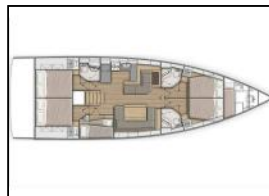

Segelyacht Oceanis 51.1 Infinity

Yacht ID:	12585
Yacht type:	Segelyacht
Yacht:	Oceanis 51.1 Infinity
Marina:	Griechenland / Lefkas, D-Marin
Production year:	2020
Cabins:	5 + 1
Deposit:	3.500,00 €

Bordküche: Backofen, Gas-Kocher, Kühlschrank, Pantryausrüstung, Warmes Wasser,
Deckausrüstung: Badeplattform, Beiboot, Bimini Top, Cockpittisch, Elektrische Ankerwinde, Heckdusche, Sprayhood, Teakholz im Cockpit,
Navigation: AIS, Autopilot, Bugstrahlruder, Depthsonder, GPS Kartenplotter, Seekarten, Windmesser,
Sicherheitsausrüstung: Rettungsinsel, Sicherheitsausrüstung, UKW Funk,
Unterhaltung: Außenlautsprecher, FUSION sound system, USB,
Yachtelektrik: E-Landanschluss 220 V, Inverter, Solar Panel,