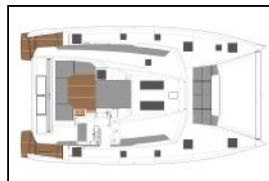

Katamaran Fountaine Pajot Elba 45 Lazuli

Bordküche: Kühlschrank, Wasserpumpe,
Deckausrüstung: Außenborder, Beiboot, Elektrische Ankerwinde, Grill, Heckdusche, Hydraulische Gangway,
Interieur: Elektrische Toilette, Verwandelbarer Tisch im Salon,
Navigation: GPS Kartenplotter, Windmesser,
Segel: Elektrische Winsch,
Sicherheitsausrüstung: Fäkalientank, UKW Funk,
Unterhaltung: Bluetooth player, Unterwasserbeleuchtung,
Yachtelektrik: Generator, Inverter, Klimaanlage, Solar Panel, Steckdose 220V, 12 V, USB Stecker,