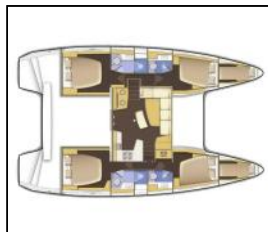

## Katamaran Lagoon 42 Blue Steel

Yacht ID:	12502
Yacht type:	Katamaran
Yacht:	<a href="#">Lagoon 42 Blue Steel</a>
Marina:	Griechenland / Athens, Alimos marina
Production year:	2018
Cabins:	4 + 2
Deposit:	3.500,00 €

**Bordküche:** Kaffeemaschine, Kühlschrank, Mikrowelle,  
**Deckausrüstung:** Außenborder, Beiboot, Bimini Top, El. Kühlbox im Cockpit, Elektrische Ankerwinde, Gangway, Sprayhood,  
**Interieur:** Elektrische Toilette, Safe, Ventilatoren in allen Kabinen, Verwandelter Tisch im Salon,  
**Komfort:** Bettwäsche,  
**Navigation:** Autopilot, GPS Kartenplotter - Cockpit,  
**Segel:** Elektrische Winsch,  
**Unterhaltung:** Außenlautsprecher, FUSION sound system, Indoor-Lautsprecher, Radio CD mp3 player + USB, Bluetooth, Stand up paddle (SUP) - FREE, TV, Unterwasserbeleuchtung,  
**Yachtelektrik:** Generator, Inverter, Klimaanlage, Solar Panel, USB Stecker, Wassermacher - desalinator,