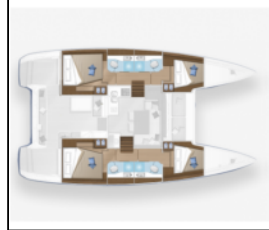

Katamaran Lagoon 40 Leo

Yacht ID:	12484
Yacht type:	Katamaran
Yacht:	Lagoon 40 Leo
Marina:	Türkei / Fethiye, Ece Saray Marina Resort
Production year:	2020
Cabins:	4
Deposit:	3.500,00 €

Bordküche: Backofen, Kühlschrank, Pantryausrüstung,
Deckausrüstung: Auxiliary Anker (Reserve Anker), Bimini Top, Davit, Decklichter, Fender, Festmacher, Hauptanker,
Interieur: Elektrische Toilette, Elektrischer Ventilator, Indirekte Beleuchtung in Kabinen und Cockpit, Indirekte Beleuchtung in Kabinen und Salon,
Komfort: Cockpit Kissen,
Navigation: AIS, Autopilot, Depthsounder, Log/speed instrument, Navigationsset, Seekarten,
Segel: Lazy bag,
Sicherheitsausrüstung: Erste-Hilfe-Kit (Bordapotheke), Feuerlöschdecke, Feuerlöscher, Leuchtraketen, Lifelines, Rettungsinsel, Schwimmwesten, UKW Funk,
Yachtelektrik: Ladegerät, Service Batterien, USB Steckern,