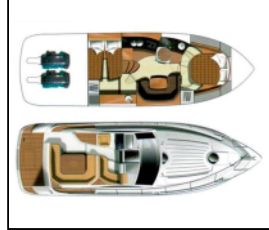

Motoryacht Mirakul 30 Laura

Yacht ID:	12476
Yacht type:	Motoryacht
Yacht:	Mirakul 30 Laura
Marina:	Kroatien / Lučica Biograd
Production year:	2016
Cabins:	2
Deposit:	1.000,00 €

Bordküche: Herd, Kühlschrank, Pantryausrüstung, Spüle, Warmes Wasser,
Deckausrüstung: Anker Jambo, Auxiliary Anker (Reserve Anker), Badeleiter, Badeplattform, Elektrische Ankerwinde, Fender, Gangway, Hard Top Bimini, Heckdusche, Teakdeck, Teakholz im Cockpit,
Interieur: LED-Innenleuchten, Teak interior,
Navigation: Autopilot, Bugstrahlruder, Compass, Depthsonder, Echolot, Fernglas, GPS Kartenplotter, Heckstrahlruder, Positionslampe, Radarreflektor,
Sicherheitsausrüstung: Erste-Hilfe-Kit (Bordapotheke), Fäkalientank, Feuerlöscher, Handlampe, Nebelhorn, Schwimmwesten, Search light, Seenotsignale, UKW Funk, Werkzeugset,
Unterhaltung: DVD player, Hi-Fi system, Indoor-Lautsprecher, Radio CD mp3 player, TV, Wet bar,
Yachtelektrik: 12V Steckdose, E-Landanschluss 220 V, Fish finder, Klimaanlage, Ladegerät, Solar Panel, Trim indicator, Trim Regelung,