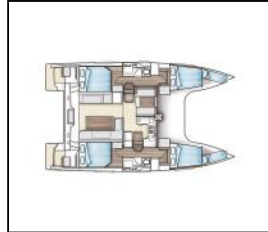

## Katamaran Nautitech 40 Open Sea Spirit

**Komfort:** Bettwäsche, Handtücher,  
**Unterhaltung:** Fins, Mask and snorkel, Stand up paddle (SUP),  
**Yachtelektrik:** Generator, Solar Panel, Wassermacher - desalinator,

Yacht ID: 12315  
Yacht type: Katamaran  
Yacht: [Nautitech 40 Open Sea Spirit](#)  
Marina: Mauritius / La Balise Marina,  
Mauritius  
Production year: 2019  
Cabins: 4  
Deposit: 1.500,00 €