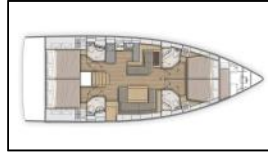

Bordküche: Eiswürfelmaschine, Kühlbox, Kühlschrank, NESPRESSO Kaffeemaschine, Pantryausrüstung, Toaster, Warmes Wasser,

Deckausrüstung: Beiboot mit Außenborder, Bimini Top, Gangway, Heckdusche, Sprayhood, Teak im Cockpit,

Interieur: Elektrische Toilette, Ventilatoren in allen Kabinen,

Komfort: Bettwäsche und Handtücher, Fliegengitter,

Navigation: AIS, Autopilot, Bugstrahlruder, GPS Kartenplotter - Cockpit, Logge/Lot/Speed, Windmesser,

Segel: Electric main sail winch, Electric mainsail windlass,

Sicherheitsausrüstung: Extra fuel tank, Extra water tank, Sicherheitsausrüstung, UKW Funk,

Unterhaltung: Außenlautsprecher, Hi-Fi system,

Yachtelektrik: Batterien, Generator, Klimaanlage, Solar Panel, Wassermacher - desalinator,