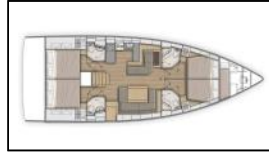

Bordküche: Eismaschine, El. Kühlbox, Kühlschrank, NESPRESSO Kaffeemaschine, Pantryausrüstung, Toaster, Warmes Wasser,

Deckausrüstung: Beiboot mit Außenborder, Bimini Top, Gangway, Heckdusche, Sprayhood, Teakholz im Cockpit,

Interieur: Elektrische Toilette, Ventilatoren in allen Kabinen,

Komfort: Bettwäsche und Handtücher, Fliegengitter,

Navigation: AIS, Autopilot, Bugstrahlruder, GPS Kartenplotter - Cockpit, Logge/Lot/Speed, Windmesser,

Segel: Electric main sail winch, Electric mainsail windlass,

Sicherheitsausrüstung: Extra fuel tank, Extra water tank, Sicherheitsausrüstung, UKW Funk,

Unterhaltung: Außenlautsprecher, Hi-Fi system,

Yachtelektrik: Batterien, Generator, Klimaanlage, Solar Panel, Wassermacher - desalinator,