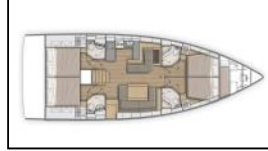

Bordküche: Eismaschine, El. Kühlbox, Kühlschrank, NESPRESSO Kaffeemaschine, Pantryausrüstung, Toaster, Warmes Wasser,

Deckausrüstung: Beiboot mit Außenborder, Bimini Top, Gangway, Heckdusche, Sprayhood, Teakholz im Cockpit,

Interieur: Elektrische Toilette, Ventilatoren in allen Kabinen,

Komfort: Bettwäsche und Handtücher, Fliegengitter,

Navigation: AIS, Autopilot, Bugstrahlruder, GPS Kartenplotter - Cockpit, Logge/Lot/Speed, Windmesser,

Segel: Electric main sail winch, Electric mainsail windlass,

Sicherheitsausrüstung: Extra fuel tank, Extra water tank, Sicherheitsausrüstung, UKW Funk,

Unterhaltung: Außenlautsprecher, Hi-Fi system,

Yachtelektrik: Batterien, Generator, Klimaanlage, Solar Panel, Wassermacher - desalinator,