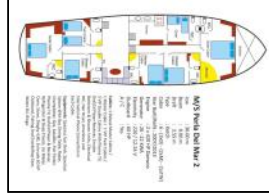

Gulet M/S Perla Del Mar II Perla Del Mar II

Bordküche: Backofen, Eiswürfelmaschine, Herd, Kühlschrank, Tiefkühlfach,
Deckausrüstung: Außenborder, Beiboot,
Interieur: Elektrische Toilette, Hair dryer,
Navigation: GPS, GPS Kartenplotter, Radar,
Unterhaltung: Angel, CD Player, Kanu, LCD TV + DVD, Ringo, Satelliten-TV-Empfänger, Schnorchelausrüstung, Stand up paddle (SUP), Wi-Fi Internet,
Yachtelektrik: E-Landanschluss 220 V, Fish finder, Generator, Steckdose 220V, 24 V,

Yacht ID:	12200
Yacht type:	Gulet
Yacht:	M/S Perla Del Mar II Perla Del Mar II
Marina:	Türkei / Marmaris Yacht Marina
Production year:	2007
Cabins:	6
Deposit:	0,00 €

front.CHARTERS_BOOKING_LIST_AVAILABILITY