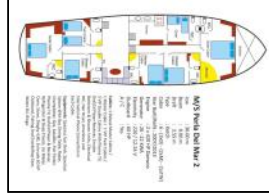

## Gulet M/S Perla Del Mar II Perla Del Mar II

**Bordküche:** Backofen, Eiswürfelmaschine, Herd, Kühlschrank, Tiefkühlfach,  
**Deckausrüstung:** Außenborder, Beiboot,  
**Interieur:** Elektrische Toilette, Hair dryer,  
**Navigation:** GPS, GPS Kartenplotter, Radar,  
**Unterhaltung:** Angel, CD Player, Kanu, LCD TV + DVD, Ringo, Satelliten-TV-Empfänger, Schnorchelausrüstung, Stand up paddle (SUP), Wi-Fi Internet,  
**Yachtelektrik:** E-Landanschluss 220 V, Fish finder, Generator, Steckdose 220V, 24 V,

Yacht ID:	12200
Yacht type:	Gulet
Yacht:	<a href="#">M/S Perla Del Mar II Perla Del Mar II</a>
Marina:	Türkei / Marmaris Yacht Marina
Production year:	2007
Cabins:	6
Deposit:	0,00 €