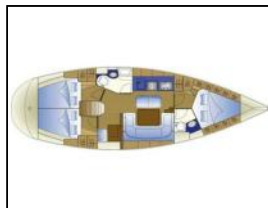

Segelyacht Bavaria Cruiser 40 Klelia

Deckausrüstung: Bimini Top, Elektrische Ankerwinde, Festmacher, Gangway, Hydraulische Hebe Badeplattform, Rep. set f. Beiboot, Reserve Motoröl, Sprayhood,
Interieur: Elektrische Toilette, Ventilatoren in allen Kabinen,
Navigation: Autopilot, Bugstrahlruder, Echolot, GPS Kartenplotter - Cockpit, Tachometer, Windmesser,
Sicherheitsausrüstung: Flickzeug, UKW Funk,
Unterhaltung: Radio CD mp3 player,
Yachtelektrik: Inverter, Service Batterien, Solar Panel, Starterbatterie,

Yacht ID: 12156
Yacht type: Segelyacht
Yacht: [Bavaria Cruiser 40 Klelia](#)
Marina: Griechenland / Athens, Alimos marina
Production year: 2012
Cabins: 3
Deposit: 2.800,00 €

front.CHARTERS_BOOKING_LIST_AVAILABILITY