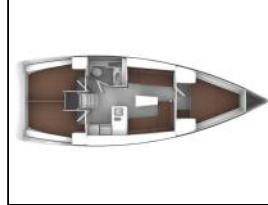

## Segelyacht Bavaria Cruiser 37 Lilli

Yacht ID:	12113
Yacht type:	Segelyacht
Yacht:	<a href="#">Bavaria Cruiser 37 Lilli</a>
Marina:	Kroatien / Marina Vrsar
Production year:	2017
Cabins:	3
Deposit:	1.000,00 €