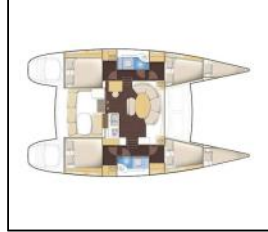

Katamaran Lagoon 380 Gratia

Yacht ID:	12102
Yacht type:	Katamaran
Yacht:	Lagoon 380 Gratia
Marina:	Kroatien / Dubrovnik, Komolac, ACI Marina Dubrovnik
Production year:	2017
Cabins:	4 + 2
Deposit:	1.300,00 €