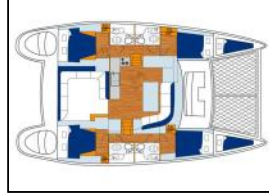

Katamaran Lagoon 440 Georgina

Yacht ID:	12047
Yacht type:	Katamaran
Yacht:	Lagoon 440 Georgina
Marina:	Griechenland / Athens, Alimos marina
Production year:	2007
Cabins:	4 + 2
Deposit:	3.000,00 €

Bordküche: Gas-Kocher, Gasflasche, Kaffeemaschine, Kühlschrank, Tiefkühlfach, Toaster, Warmes Wasser,
Deckausrüstung: Außenborder, Auxiliary Anker (Reserve Anker), Badeleiter, Badeplattform, Beiboot, Bimini Top, Bootshaken, Bootsmannstuhl, Cockpit Licht, Cockpittisch, Deckschrubber (deckbürste), Diesel Trichter, Elektrische Ankerwinde, Fender, Festmacher, Hauptanker, Heckdusche, Hydraulische Gangway, Kanister für Kraftstoffe, Kunststoff-Eimer (Pütz), Schwarzer Ball, Schwarzer Konus, Sprayhood, Wasserschlauch, Winschkurbeln,
Interieur: Barometer, Elektrische Toilette, Kleiderbügel, Klobürste, LED lights, Schiffsdokumente, Schiffsuhr, Ventilatoren in allen Kabinen,
Komfort: Cockpit Kissen, Decken, Polster,
Navigation: Autopilot, Echolot, Fernglas, GPS Kartenplotter, GPS Kartenplotter - Cockpit, Handpeilkompass, Kurslineale, Navigationsset, Radarreflektor, Seekarten und nautische Reiseführer, Tachometer, Teiler, Seekarten, Windmesser,
Segel: Elektrische Winsch, Lazy bag, Lazy jacks, Self tacking jib,
Sicherheitsausrüstung: Blitzboje, EPIRB-Distress radio beacons, Erste-Hilfe-Kit (Bordapotheke), Fäkalientank, Feuerlöscher, Flags QNC, Hangeschloss (Vorhängeschloss), Kinderschwimmweste, Leuchtraketen, Lifebelts, Motor-Ersatzteile, Nebelhorn, Notpinne, Paddel, Relingsnetz, Rettungsinsel, Rettungsringe, Schwimmwesten, Sicherheitsausrüstung, UKW Funk, Wantenschneider, Werkzeugset,
Unterhaltung: Außenlautsprecher, CD MP3 player, Radio CD player, USB, AUX-Eingang, Schnorchelausrüstung, TV + DVD,
Yachtelektrik: 220V Stecker, Batterien, Converter 220V/12V, Generator, Heizung, Inverter, Klimaanlage, Ladegerät, Pumpe, Service Batterien, Shore Netzkabel, Solar Panel, Wassermacher - desalinator,