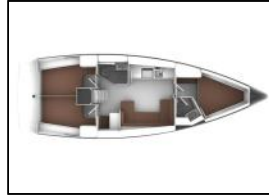

Segelyacht Bavaria Cruiser 41 Anemoessa

Yacht ID:	12008
Yacht type:	Segelyacht
Yacht:	Bavaria Cruiser 41 Anemoessa
Marina:	Griechenland / Preveza Main Port
Production year:	2016
Cabins:	3
Deposit:	3.200,00 €

Bordküche: Backofen, Gas-Kocher, Gasflasche, Kühlschrank, Pantryausrüstung, Spüle, Warmes Wasser,

Deckausrüstung: Anker mit Kette, Auxiliary Anker (Reserve Anker), Badeplattform, Beiboot, Bimini Top, Bootshaken, Bootsmannstuhl, Elektrische Ankerwinde, Festmacher, Floating Rope, Gangway, Hauptanker, Hauptdeck Kompass, Heckdusche, Rep. set f. Beiboot, Reserve Motoröl, Sprayhood,