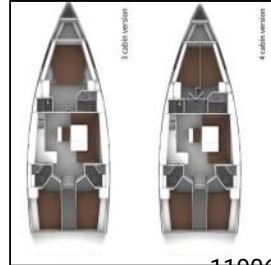

Segelyacht Bavaria Cruiser 46 Nautilus One

11906

Yacht ID:

Yacht type:

Yacht:

Marina:

Production year:

Cabins:

Deposit:

Segelyacht

[Bavaria Cruiser 46 Nautilus One](#)

Türkei / Fethiye, Yacht Classic Hotel
Marina

2024

4

2.500,00 €

Bordküche: Backofen, Gas-Kocher, Gasflasche, Kühlschrank, Pantryausrüstung, Spüle,

Deckausrüstung: Anker mit Kette, Badeleiter, Badeplattform, Beiboot, Bimini Top, Bootsmannstuhl, Elektrische Ankerwinde, Falzen Cockpittisch, Fender, Festmacher, Gangway, Heckdusche, Impeller, Keilriemen, Ölfilter, Klampen, Kunststoff-Eimer (Pütz), Schwamm, Sprayhood, Teak im Cockpit, Wasserschlauch, Winschkurbeln,