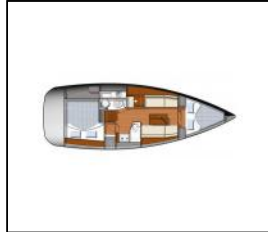

Segelyacht Sun Odyssey 33i min elli

Yacht ID:

Yacht type:

Yacht:

Marina:

Production year:

Cabins:

Deposit:

11722

Segelyacht

[Sun Odyssey 33i min elli](#)

Kroatien / ACI Marina Skradin

2011

2

2.500,00 €

Bordküche: Gas-Kocher, Gasflasche, Herd, Kühlschrank, Pantryausrüstung, Warmes Wasser,

Deckausrüstung: Anker, Badeleiter, Beiboot, Bimini Top, Bootsmannstuhl, Cockpittisch, Elektrische Ankerwinde, Fender, Gangway, Hauptdeck Kompass, Heckdusche, Schwarzer Ball, Seil, Sprayhood, Teak im Cockpit, Teakdeck, **Interieur:** Barometer, Elektrischer Ventilator, Innendusche, Schiffsdokumente, Schiffsuhr,