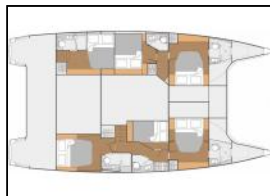

## Katamaran Fountaine Pajot Saba 50 Sunshine Reggae

**Bordküche:** Backofen, Kaffeemaschine, Mikrowelle, Pantryausrüstung, Tiefkühlfach,  
**Deckausrüstung:** Beiboot, Bimini Top, Sprayhood,  
**Navigation:** AIS, GPS Kartenplotter, Hafenhandbuch, Seekarten und nautische Reiseführer,  
**Segel:** Elektrische Winsch, Winsch,  
**Sicherheitsausrüstung:** Automatische Schwimmweste, UKW Funk,  
**Unterhaltung:** Außenlautsprecher, TV,  
**Yachtelektrik:** Generator, Heizung, Wassermacher - desalinator,