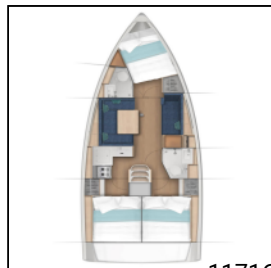

Segelyacht Sun Odyssey 380 Bright Elli

11716

Segelyacht

[Sun Odyssey 380 Bright Elli](#)

Kroatien / ACI Marina Trogir

2022

3

2.500,00 €

Deckausrüstung: Anker, Badeleiter, Badeplattform, Beiboot, Bimini Top, Bootsmannstuhl, Cockpittisch, Elektrische Ankerwinde, Fender, Gangway, Heckdusche, Schwarzer Ball, Seil, Sprayhood, Teak im Cockpit, Wasserschlauch,