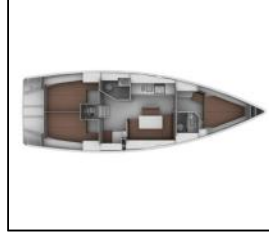

## Segelyacht Bavaria Cruiser 40 S Atlantica

Yacht ID:	11714
Yacht type:	Segelyacht
Yacht:	<a href="#">Bavaria Cruiser 40 S Atlantica</a>
Marina:	Spanien / Palma de Mallorca, La Lonja
Production year:	2013
Cabins:	3
Deposit:	2.500,00 €

**Bordküche:** Backofen, Kühlschrank, Warmes Wasser,  
**Deckausrüstung:** Badeleiter, Badeplattform, Beiboot, Bilgenpumpe - Manuell, Bimini Top, Cockpittisch, Elektrische Ankerwinde, Heckdusche, Sprayhood, Teak im Cockpit,  
**Komfort:** Cockpit Kissen,  
**Navigation:** 3-Blatt Faltpropeller, Autopilot, GPS Kartenplotter, Log, Speed - Geschwindigkeit-messgerät, Depth-echolot, Navtex, Windex, Windmesser,  
**Segel:** Lazy bag, Long mast, Self tailing winch,  
**Sicherheitsausrüstung:** Automatische Schwimmweste, EPIRB-Distress radio beacons, Kinderschwimmweste, Nebelhorn, Rettungsinsel, UKW Funk,  
**Unterhaltung:** Radio CD-Spieler,  
**Yachtelektrik:** 12V Steckdose, elektrische Bilgenpumpe, Inverter, Service Batterien,