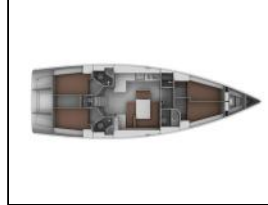

## Segelyacht Bavaria Cruiser 45 Alena

Yacht ID:	11710
Yacht type:	Segelyacht
Yacht:	<a href="#">Bavaria Cruiser 45 Alena</a>
Marina:	Spanien / Palma de Mallorca, La Lonja
Production year:	2013
Cabins:	4
Deposit:	3.000,00 €