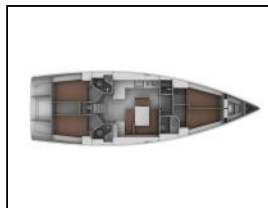

## Segelyacht Bavaria Cruiser 45 Alena

Yacht ID:	11710
Yacht type:	Segelyacht
Yacht:	<a href="#">Bavaria Cruiser 45 Alena</a>
Marina:	Spanien / Palma de Mallorca, La Lonja
Production year:	2013
Cabins:	4
Deposit:	3.000,00 €