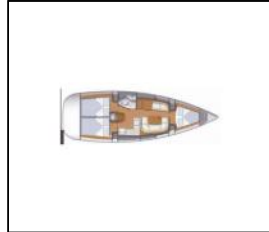

Segelyacht Sun Odyssey 36i Anita

Yacht ID:	11709
Yacht type:	Segelyacht
Yacht:	Sun Odyssey 36i Anita
Marina:	Griechenland / Corfu, Gouvia Marina
Production year:	2011
Cabins:	3
Deposit:	3.000,00 €

Bordküche: Gas-Kocher, Gasflasche, Herd, Kühlschrank, Pantryausrüstung, Tiefkühlfach, Warmes Wasser,
Deckausrüstung: Anker, Badeleiter, Badeplattform, Beiboot, Bimini Top, Bootsmannstuhl, Cockpittisch, Elektrische Ankerwinde, Fender, Gangway, Heckdusche, Schwarzer Ball, Seil, Sprayhood, Teak seats in cockpit, Wasserschlauch,
Interieur: Barometer, Schiffsdokumente, Schiffsuhr,
Navigation: Autopilot, Compass, Echolot, Electronic sea charts, Fernglas, GPS Kartenplotter, Hafenhandbuch, Hafenhandbücher, Handpeilkompass, Liste der Lichter, Logge, Positionslampe, Radarreflektor, Tachometer, Windex, Windmesser,
Segel: Lazy bag,
Sicherheitsausrüstung: Blitzboje, EPIRB-Distress radio beacons, Erste-Hilfe-Kit (Bordapotheke), Fackel, Fäkalientank, Feuerlöscher, GMDSS, Leuchtraketen, Lifebelts, Nebelhorn, Notpinne, Rettungsinsel, Rettungsringe, UKW Funk, Werkzeugset,
Unterhaltung: Außenlautsprecher, Indoor-Lautsprecher, Radio mp3 player, TV,
Yachtelektrik: 12V Steckdose, 220V Stecker, elektrische Bilgenpumpe, Ladegerät, Wasserkocher,