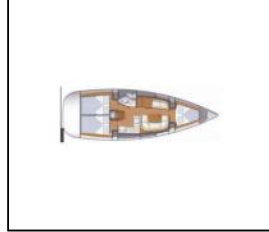

Segelyacht Sun Odyssey 36i Anita

| | |
|------------------|---------------------------------------|
| Yacht ID: | 11709 |
| Yacht type: | Segelyacht |
| Yacht: | Sun Odyssey 36i Anita |
| Marina: | Griechenland / Corfu, Gouvia Marina |
| Production year: | 2011 |
| Cabins: | 3 |
| Deposit: | 3.000,00 € |