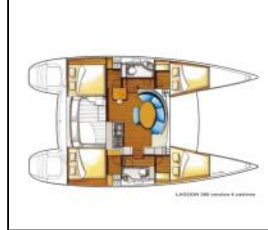

## Katamaran Lagoon 380 S2 blue elli

Yacht ID:	11685
Yacht type:	Katamaran
Yacht:	<a href="#">Lagoon 380 S2 blue elli</a>
Marina:	Griechenland / Corfu, Gouvia Marina
Production year:	2008
Cabins:	4
Deposit:	3.500,00 €

**Bordküche:** Herd, Kühlschrank, Pantryausrüstung, Warmes Wasser,  
**Deckausrüstung:** Bimini Top, Bootsmannstuhl, Cockpittisch, Elektrische Ankerwinde, Gangway, Hauptdeck Kompass, Seil, Sprayhood, Wasserschlauch,  
**Interieur:** Barometer, Elektrischer Ventilator, Schiffsuhr,  
**Komfort:** Cockpit Kissen,  
**Navigation:** AIS, Autopilot, Cockpit control panel, Electronic sea charts, Fernglas, GPS, GPS Kartenplotter - Cockpit, Hafenhandbuch, Hafenhandbücher, Handpeilkompass, Liste der Lichter, Log, Speed - Geschwindigkeit-messgerät, Depth-echolot, Logge, Radarreflektor, Seekarten und nautische Reiseführer, Windex, Windmesser,  
**Segel:** Elektrische Winsch, Lazy bag, Lazy jacks,  
**Sicherheitsausrüstung:** Automatik-Schwimmweste, Blitzboje, EPIRB-Distress radio beacons, Erste-Hilfe-Kit (Bordapotheke), Fackel, Fäkalientank, Feuerlöscher, GMDSS, Lifebelts, Nebelhorn, Notpinne, Rettungsinsel, Rettungsringe, UKW Funk, Werkzeugset,  
**Unterhaltung:** Außenlautsprecher,  
**Yachtelektrik:** elektrische Bilgenpumpe, Heizung, Ladegerät,