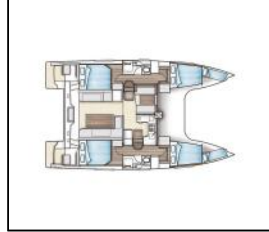

Katamaran Nautitech 40 Open Jangada

Yacht ID:	11621
Yacht type:	Katamaran
Yacht:	Nautitech 40 Open Jangada
Marina:	Kroatien / Marina Kremik, Primosten
Production year:	2015
Cabins:	4 + 2
Deposit:	2.000,00 €