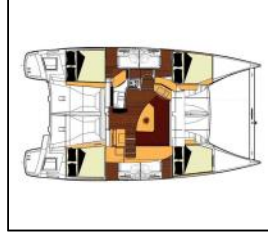

Katamaran Lipari 41 Argos

Yacht ID:	11587
Yacht type:	Katamaran
Yacht:	Lipari 41 Argos
Marina:	Kroatien / Marina Punat, Krk
Production year:	2015
Cabins:	4 + 2
Deposit:	1.500,00 €

Bordküche: Gasflasche, Kühlschrank,
Deckausrüstung: Beiboot, Bimini Top, Bootshaken, Cockpittisch, Elektrische Ankerwinde, Fender, Festmacher, Heckdusche, Kugelfender, Kunststoff-Eimer (Pütz), Oil filter, Sprayhood, Wasserschlauch, Winschkurbeln,
Interieur: Bilgepumpenhebel, Elektrische Toilette, Schiffsdokumente,
Navigation: Autopilot, Compass, Depthsounder, Dreiecke, Fernglas, GPS Kartenplotter, Hafenhandbücher, Liste der Lichter, Seekarten, Teiler, Seekarten, Wind/Geschwindigkeits/Tiefeninstrumente,
Segel: Rodkick,
Sicherheitsausrüstung: Erste-Hilfe-Kit (Bordapotheke), Handlampe, Nebelhorn, Notpinne, Rettungsringe, Schwimmwesten, Signalraketen und Fackeln (signalflamme), UKW Funk, Werkzeugset,
Yachtelektrik: Generator, Heizung, Klimaanlage, Landstromanschluss, Solar Panel,