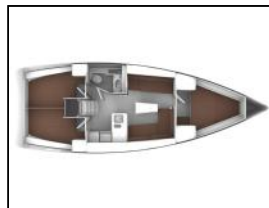

## Segelyacht Bavaria Cruiser 37 Jugo

Yacht ID:	11573
Yacht type:	Segelyacht
Yacht:	<a href="#">Bavaria Cruiser 37 Jugo</a>
Marina:	Kroatien / Marina Punat, Krk
Production year:	2015
Cabins:	3
Deposit:	1.000,00 €

**Bordküche:** Gasflasche,  
**Deckausrüstung:** Anker, Bimini Top, Bootshaken, Cockpittisch, Elektrische Ankerwinde, Fender, Festmacher, Heckdusche, Kugelfender, Kunststoff-Eimer (Pütz), Oil filter, Sprayhood, Wasserschlauch, Winschkurbeln,  
**Interieur:** Bilgepumpenhebel, Schiffsdokumente,  
**Navigation:** Autopilot, Bugstrahlruder, Dreiecke, Fernglas, GPS Kartenplotter, Hafenhandbücher, Handpeilkompass, Liste der Lichter, Seekarten, Teiler, Seekarten, Wind/Geschwindigkeits/Tiefeninstrumente,  
**Segel:** Rodkick, Spibaum,  
**Sicherheitsausrüstung:** Erste-Hilfe-Kit (Bordapotheke), Handlampe, Nebelhorn, Notpinne, Rettungsringe, Schwimmwesten, Signalraketen und Fackeln (signalflamme), UKW Funk, Werkzeugset,  
**Unterhaltung:** LCD TV,  
**Yachtelektrik:** Heizung, Landstromanschluss, Solar Panel,