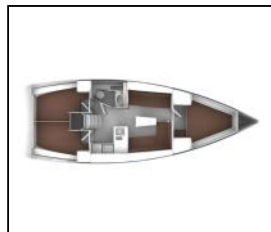

Segelyacht Bavaria Cruiser 37 Dori

| | |
|------------------|---|
| Yacht ID: | 11572 |
| Yacht type: | Segelyacht |
| Yacht: | Bavaria Cruiser 37 Dori |
| Marina: | Kroatien / Marina Punat, Krk |
| Production year: | 2015 |
| Cabins: | 3 |
| Deposit: | 1.000,00 € |

Bordküche: Gasflasche,
Deckausrüstung: Anker, Bimini Top, Bootshaken, Cockpittisch, Elektrische Ankerwinde, Fender, Festmacher, Heckdusche, Kugelfender, Kunststoff-Eimer (Pütz), Oil filter, Sprayhood, Wasserschlauch, Winschkurbeln,
Interieur: Bilgepumpenhebel, Schiffsdokumente,
Navigation: Autopilot, Bugstrahlruder, Dreiecke, Fernglas, GPS Kartenplotter, Hafenhandbücher, Handpeilkompass, Liste der Lichter, Seekarten, Teiler, Seekarten, Wind/Geschwindigkeits/Tiefeninstrumente,
Segel: Rodkick, Spibaum,
Sicherheitsausrüstung: Erste-Hilfe-Kit (Bordapotheke), Handlampe, Nebelhorn, Notpinne, Rettungsringe, Schwimmwesten, Signalraketen und Fackeln (signalflamme), UKW Funk, Werkzeugset,
Unterhaltung: LCD TV,
Yachtelektrik: Heizung, Landstromanschluss, Solar Panel,