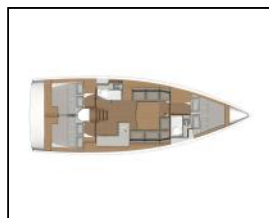

Segelyacht Dufour 390 GL Esko (ex Manca)

| | |
|------------------|---|
| Yacht ID: | 11515 |
| Yacht type: | Segelyacht |
| Yacht: | Dufour 390 GL Esko (ex Manca) |
| Marina: | Kroatien / Pula, Marina Polesana |
| Production year: | 2019 |
| Cabins: | 3 |
| Deposit: | 1.800,00 € |

Bordküche: Backofen, Gas-Kocher, Pantryausrüstung, Spüle, Warmes Wasser, Weinkeller,
Deckausrüstung: Badeleiter, Beiboot, Bimini Top, Cockpit portlight, Cockpittisch, Elektrische Ankerwinde, Grill, Heckdusche, Sprayhood, Teak seats in cockpit,
Interieur: Convertible Tisch, LED-Innenleuchten,
Komfort: Bettwäsche, Fliegengitter,
Navigation: Autopilot, Bugstrahlruder, GPS Kartenplotter - Cockpit, LED Positionslichter,
Segel: Bowsprit, Lazy bag, Lazy jacks,
Sicherheitsausrüstung: Erste-Hilfe-Kit (Bordapotheke), Feuerlöscher, Lifebelts, Nebelhorn, Schwimmwesten, Seenotsignale, UKW Funk,
Unterhaltung: Außenlautsprecher, Radio CD mp3 player,
Yachtelektrik: E-Landanschluss 220 V, Heizung, Ladegerät, Service Batterien, Shore Netzkabel,