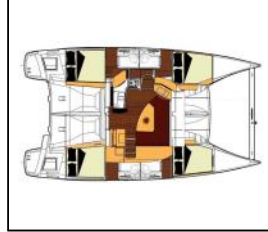

Katamaran Lipari 41 Argos

Yacht ID:	11453
Yacht type:	Katamaran
Yacht:	Lipari 41 Argos
Marina:	Kroatien / Marina Punat, Krk
Production year:	2015
Cabins:	4 + 2
Deposit:	1.500,00 €

Bordküche: Gasflasche, Kühlschrank,
Deckausrüstung: Beiboot, Bimini Top, Bootshaken, Cockpittisch, Elektrische Ankerwinde, Fender, Festmacher, Heckdusche, Kugelfender, Kunststoff-Eimer (Pütz), Oil filter, Sprayhood, Wasserschlauch, Winschkurbeln,
Interieur: Bilgepumpenhebel, Elektrische Toilette, Schiffsdokumente,
Navigation: Autopilot, Compass, Depthsounder, Dreiecke, Fernglas, GPS Kartenplotter, Hafenhandbücher, Liste der Lichter, Seekarten, Teiler, Seekarten, Wind/Geschwindigkeits/Tiefeninstrumente,
Segel: Rodkick,
Sicherheitsausrüstung: Erste-Hilfe-Kit (Bordapotheke), Handlampe, Nebelhorn, Notpinne, Rettungsringe, Schwimmwesten, Signalraketen und Fackeln (signalflamme), UKW Funk, Werkzeugset,
Yachtelektrik: Generator, Heizung, Klimaanlage, Landstromanschluss, Solar Panel,