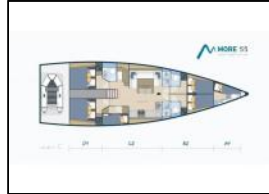

## Segelyacht More 55 More Grey

Yacht ID:	11447
Yacht type:	Segelyacht
Yacht:	<a href="#">More 55 More Grey</a>
Marina:	Kroatien / Marina Kastela
Production year:	2016
Cabins:	5 + 1
Deposit:	2.500,00 €