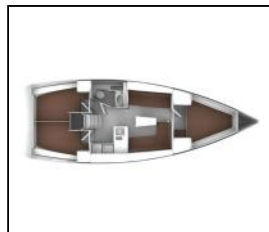

Segelyacht Bavaria Cruiser 37 Dori

Yacht ID:	11433
Yacht type:	Segelyacht
Yacht:	Bavaria Cruiser 37 Dori
Marina:	Kroatien / Marina Punat, Krk
Production year:	2015
Cabins:	3
Deposit:	1.000,00 €

Bordküche: Gasflasche,
Deckausrüstung: Anker, Bimini Top, Bootshaken, Cockpittisch, Elektrische Ankerwinde, Fender, Festmacher, Heckdusche, Kugelfender, Kunststoff-Eimer (Pütz), Oil filter, Sprayhood, Wasserschlauch, Winschkurbeln,
Interieur: Bilgepumpenhebel, Schiffsdokumente,
Navigation: Autopilot, Bugstrahlruder, Dreiecke, Fernglas, GPS Kartenplotter, Hafenhandbücher, Handpeilkompass, Liste der Lichter, Seekarten, Teiler, Seekarten, Wind/Geschwindigkeits/Tiefeninstrumente,
Segel: Rodkick, Spibaum,
Sicherheitsausrüstung: Erste-Hilfe-Kit (Bordapotheke), Handlampe, Nebelhorn, Notpinne, Rettungsringe, Schwimmwesten, Signalraketen und Fackeln (signalflamme), UKW Funk, Werkzeugset,
Unterhaltung: LCD TV,
Yachtelektrik: Heizung, Landstromanschluss, Solar Panel,