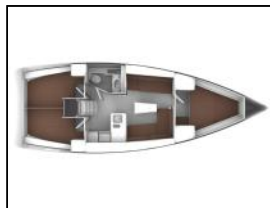

Segelyacht Bavaria Cruiser 37 Jugo

Yacht ID:	11432
Yacht type:	Segelyacht
Yacht:	Bavaria Cruiser 37 Jugo
Marina:	Kroatien / Marina Punat, Krk
Production year:	2015
Cabins:	3
Deposit:	1.000,00 €

Bordküche: Gasflasche,
Deckausrüstung: Anker, Bimini Top, Bootshaken, Cockpittisch, Elektrische Ankerwinde, Fender, Festmacher, Heckdusche, Kugelfender, Kunststoff-Eimer (Pütz), Oil filter, Sprayhood, Wasserschlauch, Winschkurbeln,
Interieur: Bilgepumpenhebel, Schiffsdokumente,
Navigation: Autopilot, Bugstrahlruder, Dreiecke, Fernglas, GPS Kartenplotter, Hafenhandbücher, Handpeilkompass, Liste der Lichter, Seekarten, Teiler, Seekarten, Wind/Geschwindigkeits/Tiefeninstrumente,
Segel: Rodkick, Spibaum,
Sicherheitsausrüstung: Erste-Hilfe-Kit (Bordapotheke), Handlampe, Nebelhorn, Notpinne, Rettungsringe, Schwimmwesten, Signalraketen und Fackeln (signalflamme), UKW Funk, Werkzeugset,
Unterhaltung: LCD TV,
Yachtelektrik: Heizung, Landstromanschluss, Solar Panel,