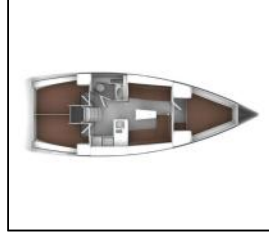

Segelyacht Bavaria Cruiser 34 Saona

Yacht ID:	11249
Yacht type:	Segelyacht
Yacht:	Bavaria Cruiser 34 Saona
Marina:	Spanien / Palma de Mallorca, Real Club Nautico
Production year:	2024
Cabins:	2
Deposit:	2.500,00 €