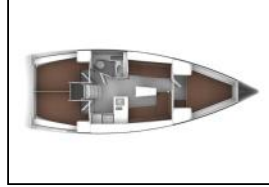

Segelyacht Bavaria Cruiser 37 Paloma

Yacht ID:	11247
Yacht type:	Segelyacht
Yacht:	Bavaria Cruiser 37 Paloma
Marina:	Italien / Elba, Portoferraio
Production year:	2024
Cabins:	3
Deposit:	2.500,00 €

Bordküche: Gasflasche, Kühlschrank, Pantryausrüstung, Warmes Wasser,
Deckausrüstung: Ankerwirbel, Auxiliary Anker (Reserve Anker), Beiboot, Beiboot Pumpe, Bimini Top, Bootshaken, Bootsmannstuhl, Cockpittisch, Elektrische Ankerwinde, Fender, Festmacher, Gangway, Hauptanker, Heckdusche, Impeller, Keilriemen, Ölfilter, Kugelfender, Rep. set f. Beiboot, Scheinwerfer, Schwarzer Ball, Schwarzer Konus, Sprayhood, Teakholz im Cockpit, Wasserschlauch,
Interieur: Barometer, Schiffsuhr,
Navigation: Autopilot, Bugstrahlruder, Fernglas mit Peilkompass, GPS Kartenplotter - Cockpit, Hafenhandbücher, Logge/Lot/Speed/Wind, Navigationsset, Radarreflektor, Seekarten und nautische Reiseführer, Windex,
Sicherheitsausrüstung: EPIRB-Distress radio beacons, Erste-Hilfe-Kit (Bordapotheke), Feuerlöscher, Handlampe, Lifebelts, Lifelines, Nebelhorn, Relingsnetz, Rettungsinsel, Rettungsring mit Licht, Schwimmwesten, Seenotsignale, UKW Funk, Wantenschneider, Werkzeugset,
Unterhaltung: Außenlautsprecher, Radio,
Yachtelektrik: Batteriespeichersystem, E-Landanschluss 220 V, Heizung, Ladegerät, USB Steckern,