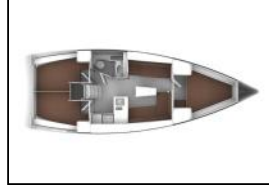

Segelyacht Bavaria Cruiser 37 Paloma

Yacht ID:	11247
Yacht type:	Segelyacht
Yacht:	Bavaria Cruiser 37 Paloma
Marina:	Italien / Elba, Portoferraio
Production year:	2024
Cabins:	3
Deposit:	2.500,00 €

Bordküche: Gasflasche, Kühlschrank, Pantryausrüstung, Warmes Wasser,
Deckausrüstung: Ankerwirbel, Auxiliary Anker (Reserve Anker), Beiboot, Beiboot Pumpe, Bimini Top, Bootshaken, Bootsmannstuhl, Cockpittisch, Elektrische Ankerwinde, Fender, Festmacher, Gangway, Hauptanker, Heckdusche, Impeller, Keilriemen, Ölfilter, Kugelfender, Rep. set f. Beiboot, Scheinwerfer, Schwarzer Ball, Schwarzer Konus, Sprayhood, Teak im Cockpit, Wasserschlauch,
Interieur: Barometer, Schiffsuhr,
Navigation: Autopilot, Bugstrahlruder, Fernglas mit Peilkompass, GPS Kartenplotter - Cockpit, Hafenhandbücher, Logge/Lot/Speed/Wind, Navigationsset, Radarreflektor, Seekarten und nautische Reiseführer, Windex,
Sicherheitsausrüstung: EPIRB-Distress radio beacons, Erste-Hilfe-Kit (Bordapotheke), Feuerlöscher, Handlampe, Lifebelts, Lifelines, Nebelhorn, Relingsnetz, Rettungsinsel, Rettungsring mit Licht, Schwimmwesten, Seenotsignale, UKW Funk, Wantenschneider, Werkzeugset,
Unterhaltung: Außenlautsprecher, Radio,
Yachtelektrik: Batteriespeichersystem, E-Landanschluss 220 V, Heizung, Ladegerät, USB Stecker,