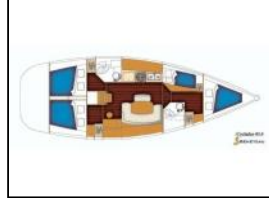

11238

Segelyacht

[Cyclades 43.4 Too Lucky](#)

Griechenland / Nikiti

2007

4

2.000,00 €

**Bordküche:** Backofen, Herd, Kühlschrank, Pantryausrüstung, Warmes Wasser,

**Deckausrüstung:** Anker, Außenborder, Auxiliary Anker (Reserve Anker), Badeleiter, Beiboot, Bimini Top, Bootshaken, Cockpittisch, Elektrische Ankerwinde, Fender, Heckdusche, Sprayhood, Teakdeck, Winschkurbeln,