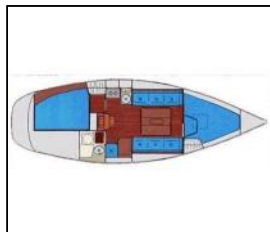

Segelyacht Bavaria 30 Cruiser Alize

Yacht ID:	1107
Yacht type:	Segelyacht
Yacht:	Bavaria 30 Cruiser Alize
Marina:	Schweden / Lidingö-Göshaga
Production year:	2006
Cabins:	2
Deposit:	0,00 €

Bordküche: Kühlschrank, Pantryausrüstung,
Deckausrüstung: Badeleiter, Badeplattform, Heckdusche, Sprayhood, Spring cleats, Teakholz im Cockpit, Tender, Winschkurbeln,
Interieur: Tisch,
Navigation: Compass, GPS Kartenplotter, No autopilot, Raymarine navsystem (Tridata, Echo, Wind),
Segel: Winsch,
Sicherheitsausrüstung: Fäkalientank, Flags, UKW Funk,
Unterhaltung: Indoor-Lautsprecher, Radio CD-Spieler,
Yachtelektrik: E-Landanschluss 220 V, Heizung, Ladegerät, Service Batterien, Steckdose 220V, 12 V, Wasserkocher,