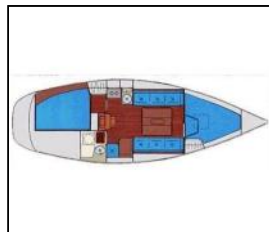

Segelyacht Bavaria 30 Cruiser Alize

Yacht ID:	1107
Yacht type:	Segelyacht
Yacht:	Bavaria 30 Cruiser Alize
Marina:	Schweden / Lidingö-Göshaga
Production year:	2006
Cabins:	2
Deposit:	0,00 €

Bordküche: Kühlschrank, Pantryausrüstung,
Deckausrüstung: Badeleiter, Badeplattform, Heckdusche, Sprayhood, Spring cleats, Teakholz im Cockpit, Tender, Winschkurbeln,
Interieur: Tisch,
Navigation: Compass, GPS Kartenplotter, No autopilot, Raymarine navsystem (Tridata, Echo, Wind),
Segel: Winsch,
Sicherheitsausrüstung: Fäkalientank, Flags, UKW Funk,
Unterhaltung: Indoor-Lautsprecher, Radio CD-Spieler,
Yachtelektrik: E-Landanschluss 220 V, Heizung, Ladegerät, Service Batterien, Steckdose 220V, 12 V, Wasserkocher,