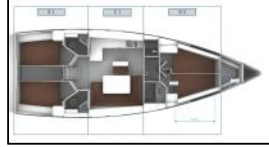

## Segelyacht Bavaria Cruiser 46 Leisure

Yacht ID:	11026
Yacht type:	Segelyacht
Yacht:	<a href="#">Bavaria Cruiser 46 Leisure</a>
Marina:	Türkei / Marmaris, Albatros Marina
Production year:	2024
Cabins:	4
Deposit:	2.500,00 €

**Bordküche:** Backofen, Gas-Kocher, Kühlschrank, Spüle,  
**Deckausrüstung:** Anker mit Kette, Badeplattform, Bimini Top, Elektrische Ankerwinde, Falzen Cockpittisch, Fender, Festmacher, Heckdusche, Panoramadach, Sprayhood, Teak im Cockpit, Teak seats in cockpit,  
**Interieur:** Ventilatoren in allen Kabinen,  
**Komfort:** Cockpit Kissen, Fliegengitter,  
**Navigation:** AIS, Autopilot, Bugstrahlruder, Compass, GPS Kartenplotter, LED Positionslichter, Wind/Geschwindigkeits/Tiefeninstrumente, Windex,  
**Segel:** Halyard winches,  
**Sicherheitsausrüstung:** Fäkalientank, Sicherheitsausrüstung, UKW Funk,  
**Yachtelektrik:** 12V Steckdose, Inverter, Ladegerät, Service Batterien, Solar Panel, USB Stecker, Wasserkocher,