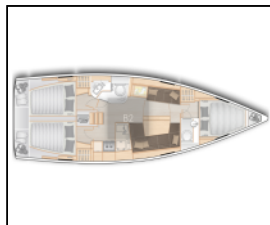

Segelyacht Hanse 388 Fourteen

Yacht ID:	11007
Yacht type:	Segelyacht
Yacht:	Hanse 388 Fourteen
Marina:	Schweden / Stockholm, Saltsjö Pir Marina
Production year:	2023
Cabins:	3
Deposit:	2.500,00 €

Bordküche: Herd, Kühlschrank, Pantryausrüstung,
Deckausrüstung: Anker, Badeplattform, Bootshaken, Cockpittisch, Deckschrubber (deckbürste), Elektrische Ankerwinde, Fender, Festmacher, Sprayhood,
Interieur: Heizlüfter,
Komfort: Decken, Polster,
Navigation: Autopilot, Bugstrahlruder, Echolot, GPS Kartenplotter - Cockpit, Hafenhandbücher, Logge, Seekarten und nautische Reiseführer, Sonar,
Sicherheitsausrüstung: Fäkalientank, Feuerlöscher, Leuchtraketen, Lifebelts, Rettungsinsel, Schwimmwesten, UKW Funk, Werkzeugset,
Unterhaltung: Radio CD-Spieler,
Yachtelektrik: E-Landanschluss 220 V, Ladegerät,